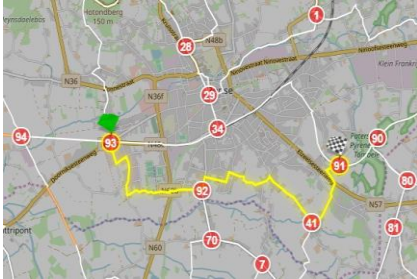

WIJZIGINGEN IN HET KNOOPPUNTENNETWERK

De wijzigingen staan in het **rood**

Kaart 3:11 > 8 > **22** > 76 > 60 > 83

Kaart 4:10 > 2 > **8** > 3 > 99 > 98 > 22 > 94 > 93 > 92 > 41 > 91

Kaart 5: 79 > 82 > 83 > 90 > 77 > 87 > **40** > **70** > 8 > 11....

Kaart 8: 28 > 56 > **57** > **58** > **59** > 28

Kaart 13: 192 > **280** > **281** > 510 > **282** > 181 > 165 > **283** > 160

Kaart 14: **283** > **284** > 160 > 158 > 536 > **285** > 157...

Kaart 18: 52 > 51 > **48** > **21** > **18** > 7 > 8 (zie ook op p88)